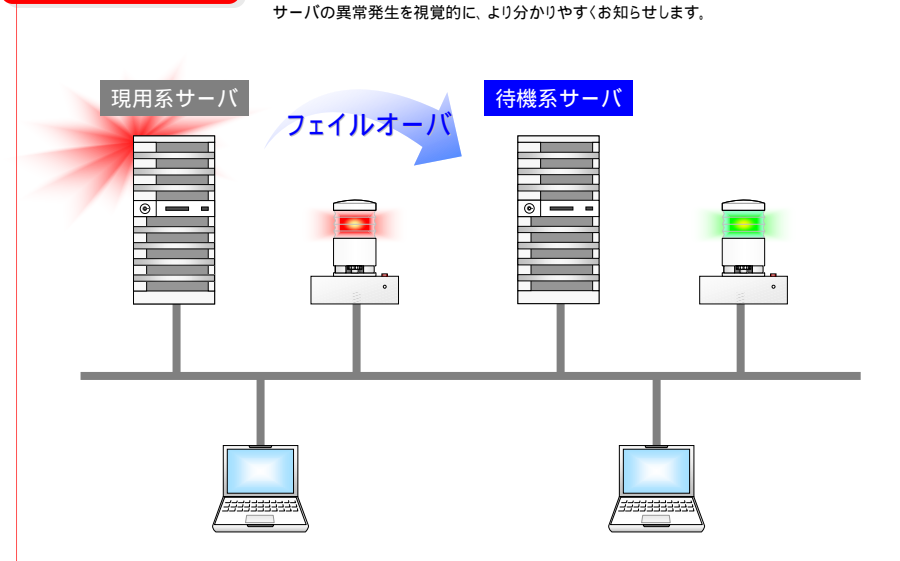

ご利用事例 クラスタリングソフトウェア「CLUSTERPRO X」

日常の基幹業務を長年に渡り支え続けてきたNEC様製クラスタリングソフトが、さらに完成度を高め「CLUSTERPRO X」として生まれ変わりました。

New ディザスタリカバリクラスタ機能、**New** 複数クラスタの統合管理機能も実現し、多様化するシステム構成にも幅広く対応できます。

【システムイメージ図】

現用系サーバダウン時、赤LED点滅で障害発生をいち早くお知らせします。
現用系サーバがダウンした場合でも、フェイルオーバー機能により、わずかなダウンタイムで待機系サーバに業務が引き継がれます。

サーバダウン発生時

片系のサーバダウン時、警子ちゃんのアラート表示が **緑LED点灯** から、**赤LED点滅** に変化、サーバの異常発生を視覚的に、より分かりやすくお知らせします。

LAN接続型の警子ちゃんは、設置場所を選びません。サーバとは別室でも、管理画面を常時気することなく、サーバの異常発生を察知できます。

警子ちゃんシリーズのご利用

異常発生時、クラスタリング構成により業務は継続されますが、ダウンしたサーバも早期の復旧を要します。
警子ちゃんの光によるアラートは、障害発生から初動対応までの時間短縮に貢献します。

「CLUSTERPRO X」について

日本電気株式会社様 <http://www.nec.co.jp/> **CLUSTERPRO**
CLUSTERPRO X <http://www.nec.co.jp/pfsoft/clusterpro/index.html>

***** CLUSTERPRO X Alert Service *****

異常発生を管理者に通知するオプション機能。
警子ちゃんは本機能に対応のネットワーク警告灯として採用いただいております。