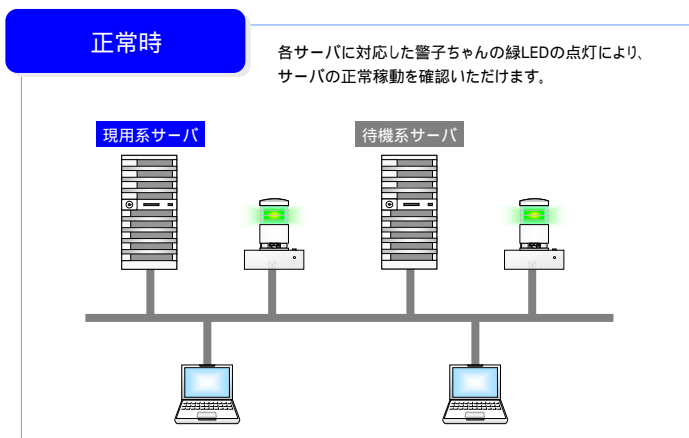

ご利用事例 クラスタリングソフトウェア「CLUSTERPRO X」

日常の基幹業務を長年に渡り支え続けてきたNEC様製クラスタリングソフトが、さらに完成度を高め「CLUSTERPRO X」として生まれ変わりました。

New ディザスタリカバリクラスタ機能、**New** 複数クラスタの統合管理機能も実現し、多様化するシステム構成にも幅広く対応できます。

【システムイメージ図】

現用系サーバダウン時、赤LED点滅で障害発生をいち早くお知らせします。
現用系サーバがダウンした場合でも、フェイルオーバー機能により、わずかなダウンタイムで待機系サーバに業務が引き継がれます。

サーバダウン発生時

片系のサーバダウン時、警子ちゃんのアラート表示が **緑LED点灯** から、**赤LED点滅** に変化、サーバの異常発生を視覚的に、より分かりやすくお知らせします。

LAN接続型の警子ちゃんは、設置場所を選びません。サーバとは別室でも、管理画面を常時気することなく、サーバの異常発生を察知できます。

警子ちゃんシリーズのご利用

異常発生時、クラスタリング構成により業務は継続されますが、ダウンしたサーバも早期の復旧を要します。
警子ちゃんの光によるアラートは、障害発生から初動対応までの時間短縮に貢献します。