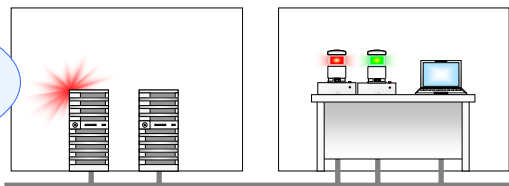

ご利用事例 クラスタリングソフトウェア「CLUSTERPRO X」

日常の基幹業務を長年に渡り支え続けてきたNEC様製クラスタリングソフトが、さらに完成度を高め「CLUSTERPRO X」として生まれ変わりました。

New ディザスタリカバリクラスタ機能、**New** 複数クラスタの統合管理機能も実現し、多様化するシステム構成にも幅広く対応できます。

【システムイメージ図】

現用系サーバダウン時、赤LED点滅で障害発生をいち早くお知らせします。
現用系サーバがダウンした場合でも、フェイルオーバー機能により、わずかなダウンタイムで待機系サーバに業務が引き継がれます。

サーバダウン発生時

片系のサーバダウン時、警子ちゃんのアラート表示が **緑LED点灯** から、**赤LED点滅** に変化、サーバの異常発生を視覚的に、より分かりやすくお知らせします。

LAN接続型の警子ちゃんは、設置場所を選びません。サーバとは別室でも、管理画面を常時気することなく、サーバの異常発生を察知できます。

警子ちゃんシリーズのご利用

異常発生時、クラスタリング構成により業務は継続されますが、ダウンしたサーバも早期の復旧を要します。
警子ちゃんの光によるアラートは、障害発生から初動対応までの時間短縮に貢献します。