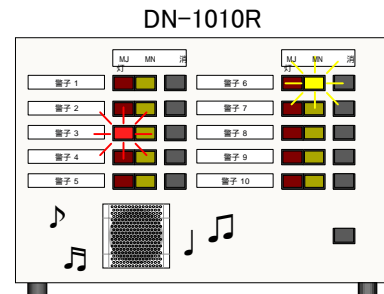

警子ちゃんⅡ複数台の警報状態をまとめ表示

追加導入で増えた警子ちゃんⅡの警報状態を、別室でまとめて表示できます。
※警子ちゃんⅡのコマンド実行アクション機能を利用。