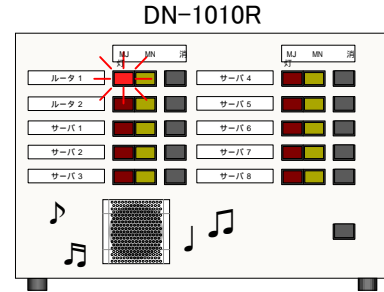

監視・遠隔通知機能を利用して

監視・オペレーションルームで一括表示すれば、異常発生箇所も一目瞭然！
監視機能を利用すれば、異常・回復検知時にE-Mail送信もできます。