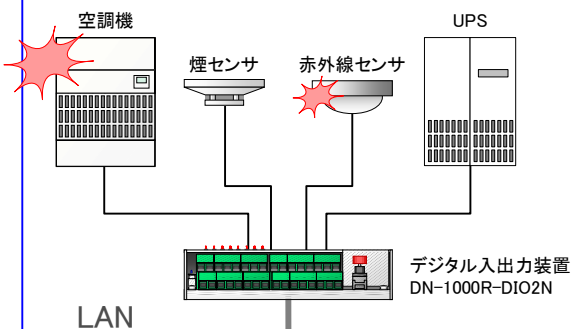

## DN - 1010R

警子ちゃんⅡの機能を基本としたネットワーク接続型の警報表示盤です。  
複数箇所稼働している警子ちゃんⅡの警報状態もまとめて表示できます。

10CHで赤・黄の2色表示

重要度による  
表示色の使い分けが  
できます

監視・遠隔通知機能

CH毎に監視機能を搭載  
●ping監視  
●SNMPトラップ監視  
異常・回復検知時には  
E-Mail通知も！

多彩な警報音

一般的な警報音の他  
メロディー音も  
選択いただけます

## 監視・遠隔通知機能を利用して

監視・オペレーションルームで一括表示すれば、異常発生箇所も一目瞭然！  
監視機能を利用すれば、異常・回復検知時にE-Mail送信もできます。

## 警子ちゃんⅡ複数台の警報状態をまとめ表示

追加導入で増えた警子ちゃんⅡの警報状態を、別室でまとめて表示できます。  
※警子ちゃんⅡのコマンド実行アクション機能を利用。

## センサ等の警報を別室で一括表示

デジタル入出力装置と組み合わせ、離れた場所で起きた異常(装置故障信号の取り込みなども)を、別室でまとめて表示できます。  
LANケーブルが敷設されていれば、複数本の信号ケーブルを長距離引き回す煩わしさもありません。