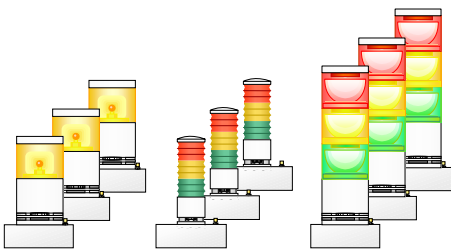

# 集合警報表示盤

メールも送れるネットワーク対応 集合警報表示盤

## DN - 1010R

警子ちゃんⅡの機能を基本としたネットワーク接続型の警報表示盤です。  
複数箇所稼働している警子ちゃんⅡの警報状態もまとめて表示できます。

10CHで赤・黄の2色表示

重要度による  
表示色の使い分けが  
できます

監視・遠隔通知機能

CH毎に監視機能を搭載  
●ping監視  
●SNMPトラップ監視  
異常・回復検知時には  
E-Mail通知も！

多彩な警報音

一般的な警報音の他  
メロディー音も  
選択いただけます

## 警子ちゃんⅡ複数台の警報状態をまとめ表示

追加導入で増えた警子ちゃんⅡの警報状態を、別室でまとめて表示できます。  
※警子ちゃんⅡのコマンド実行アクション機能を利用。