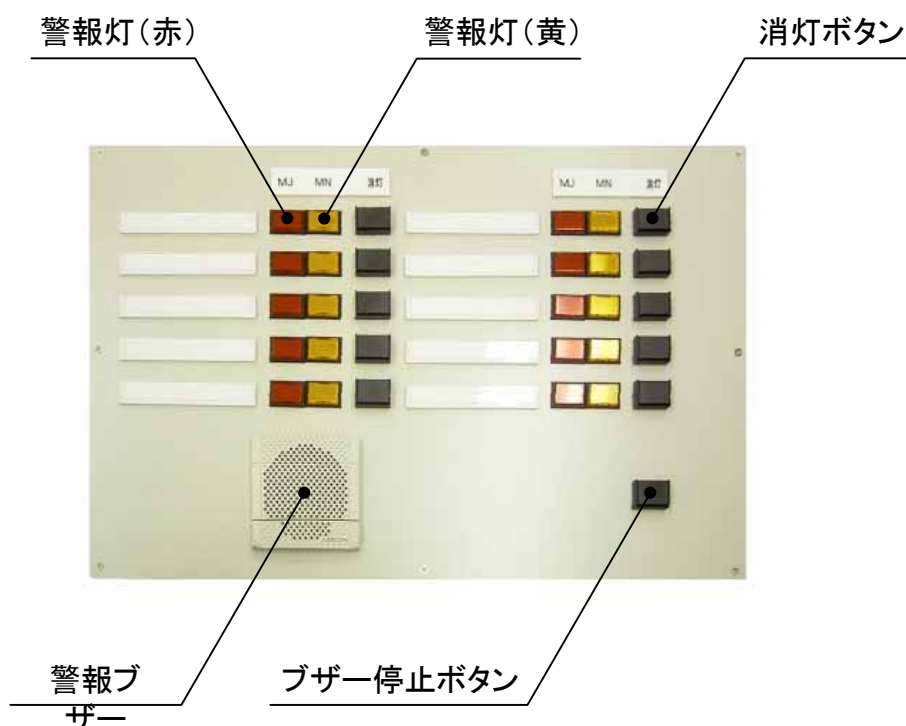

ネットワーク警告灯  
警子ちゃん シリーズ

# 集合警報表示盤

メールも送れるネットワーク対応 集合警報表示盤

## DN - 1010R

警子ちゃんⅡの機能を基本としたネットワーク接続型の警報表示盤です。  
複数箇所稼働している警子ちゃんⅡの警報状態もまとめて表示できます。

10CHで赤・黄の2色表示

重要度による  
表示色の使い分けが  
できます

監視・遠隔通知機能

CH毎に監視機能を搭載  
●ping監視  
●SNMPトラップ監視  
異常・回復検知時には  
E-Mail通知も！

多彩な警報音

一般的な警報音の他  
メロディー音も  
選択いただけます

## センサ等の警報を別室で一括表示

デジタル入出力装置と組み合わせ、離れた場所で起きた異常(装置故障信号の取り込みなども)を、別室でまとめて表示できます。  
LANケーブルが敷設されていれば、複数本の信号ケーブルを長距離引き回す煩わしさもありません。