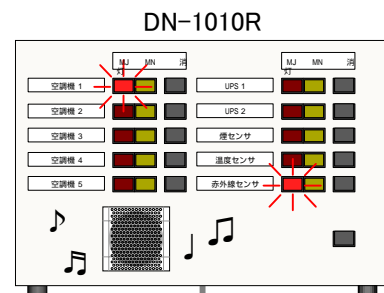

## DN - 1010R

警子ちゃんⅡの機能を基本としたネットワーク接続型の警報表示盤です。  
複数箇所稼働している警子ちゃんⅡの警報状態もまとめて表示できます。

10CHで赤・黄の2色表示

重要度による  
表示色の使い分けが  
できます

監視・遠隔通知機能

CH毎に監視機能を搭載  
●ping監視  
●SNMPトラップ監視  
異常・回復検知時には  
E-Mail通知も！

多彩な警報音

一般的な警報音の他  
メロディー音も  
選択いただけます

## 監視・遠隔通知機能を利用して

監視・オペレーションルームで一括表示すれば、異常発生箇所も一目瞭然！  
監視機能を利用すれば、異常・回復検知時にE-Mail送信もできます。

## 警子ちゃんⅡ複数台の警報状態をまとめ表示

追加導入で増えた警子ちゃんⅡの警報状態を、別室でまとめて表示できます。  
※警子ちゃんⅡのコマンド実行アクション機能を利用。

## センサ等の警報を別室で一括表示

デジタル入出力装置と組み合わせ、離れた場所で起きた異常(装置故障信号の取り込みなども)を、別室でまとめて表示できます。  
LANケーブルが敷設されていれば、複数本の信号ケーブルを長距離引き回す煩わしさもありません。