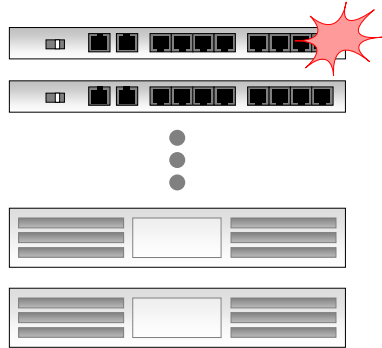

監視・遠隔通知機能を利用して

監視・オペレーションルームで一括表示すれば、異常発生箇所も一目瞭然！
監視機能を利用すれば、異常・回復検知時にE-Mail送信もできます。