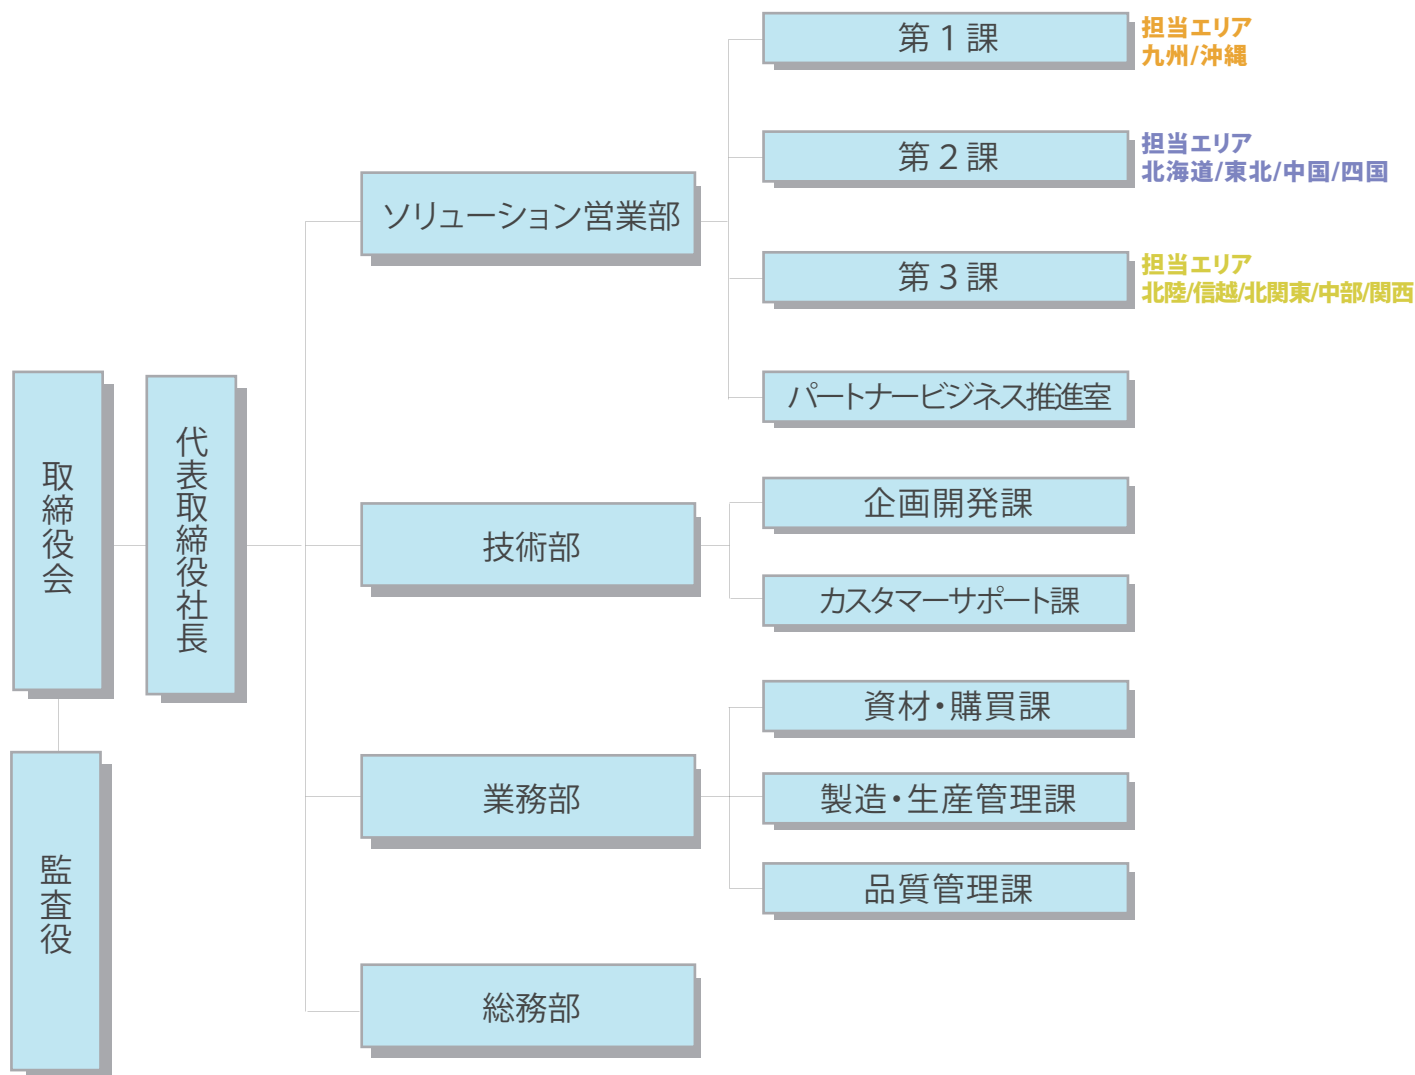

# 株式会社アイエスエイ 組織図

## 営業担当エリア

**第3課**  
**北関東/信越/北陸**  
 茨城県、栃木県、群馬県、山梨県  
 新潟県、長野県  
 富山県、石川県、福井県

**中部/関西**  
 岐阜県、静岡県、愛知県、三重県  
 滋賀県、京都府、大阪府、兵庫県、奈良県、和歌山県

**第2課**  
**北海道/東北**  
 北海道、青森県、宮城県  
 秋田県、山形県、岩手県、福島県

**中国/四国**  
 鳥取県、島根県、岡山県、広島県、山口県  
 徳島県、香川県、愛媛県、高知県